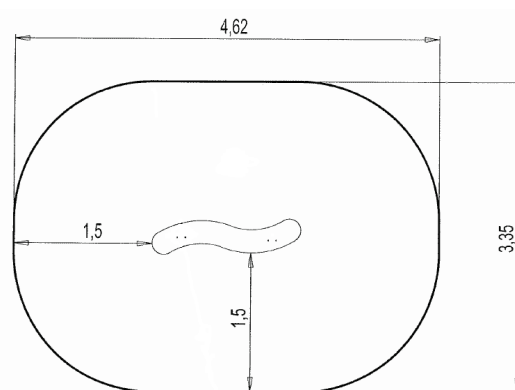

## J13 Deska balansująca

### INTEGRACYJNOŚĆ:

- Niepełnosprawność sensoryczna
- Trudności w uczeniu się

Deska oferująca możliwość sprawdzenia swojej równowagi i koncentracji. Ze względu na swój falisty kształt wymaga od użytkownika dostosowania się do trasy. Niemniej jednak szerokość deski sprawia, że każdy może spróbować na niej swoich sił.

- wymiary rury: dł. 1,5m, szer. 0,2m, wys. 0,4m
- strefa bezpieczeństwa: 4,54x3,18m

Produkt do zabawy został zbadany zgodnie z normami europejskimi EN 1176-2008, posiada aktualny certyfikat TÜV.

- Gwarancja: 25 lat** na wszystkie ścianki, słupy stalowe oraz rury ze stali nierdzewnej  
**10 lat** na twarde plastik, elementy metalowe, podłogi ze sklejki i drewniane słupy  
**5 lat** na sprężyny, siatki, elementy plastikowe formowane rotacyjnie i łączniki  
**2 lata** na elementy ruchome