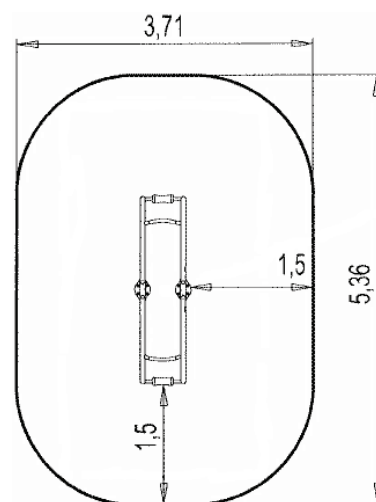

## J986 Sprężysta gałąź

Świetna zabawa dla nieco starszych dzieci, pozwalająca sprawdzić im swoje umiejętności balansowania i wytrzymałość.

- wymiary urządzenia: dł. 2,38m, szer. 0,7m, wys. 1,67m
- strefa bezpieczeństwa: 5,36x3,71m

## Materiał wykonania:

Słupki nośne, średnica 125mm, wykonano ze stali galwanizowanej.

Sprężyny wykonano z wysokiej jakości piaskowanej stali (klasa 35SCD6) pokrytej cynkiem i podwójną warstwą proszkowej farby epoksydowej. Mocowania sprężyn wykonano z bardzo wytrzymałego poliamidu - rozwiązanie opatentowane przez firmę Proludic.