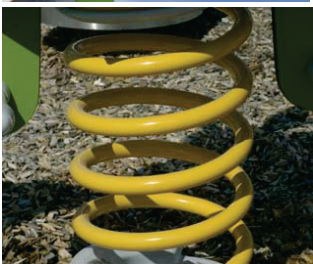

## J986 Sprężysta gałąź

Świetna zabawa dla nieco starszych dzieci, pozwalająca sprawdzić im swoje umiejętności balansowania i wytrzymałość.

- wymiary urządzenia: dł. 2,38m, szer. 0,7m, wys. 1,67m
- strefa bezpieczeństwa: 5,36x3,71m

## Materiał wykonania:

Słupki nośne, średnica 125mm, wykonano ze stali galwanizowanej.

Sprężyny wykonano z wysokiej jakości piaskowanej stali (klasa 35SCD6) pokrytej cynkiem i podwójną warstwą proszkowej farby epoksydowej. Mocowania sprężyn wykonano z bardzo wytrzymałego poliamidu - rozwiązanie opatentowane przez firmę Proludic.

Oparcia dla nóg zrobione są z poliamidu.

Ramię z rury ze stali nierdzewnej.

Wszystko zmontowane jest za pomocą śrub ze stali nierdzewnej pokrytych poliamidowymi nasadkami.

Produkt do zabawy został zbadany zgodnie z normami europejskimi EN 1176-2008, posiada aktualny certyfikat TÜV.